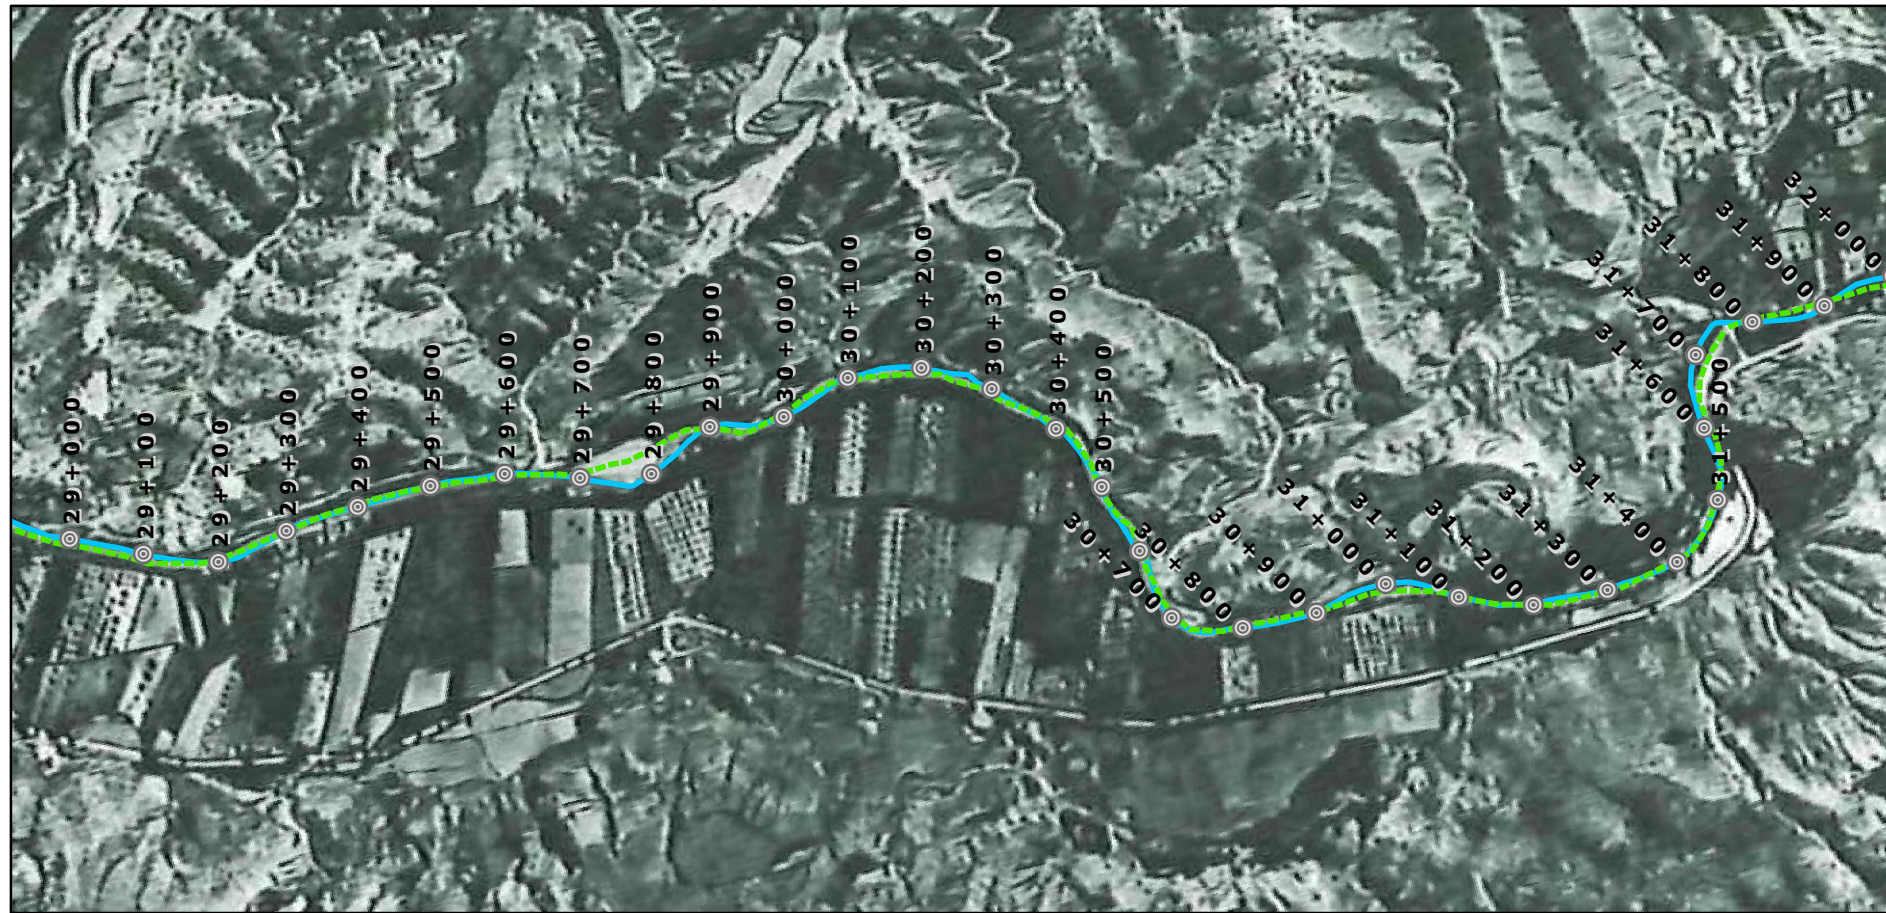

Ortofoto año 1956

Ortofoto año 2005

**Leyenda**

- ⊙ Punto kilométrico cada 100m
- Tramo del río Turia año 1956
- Tramo del río Turia