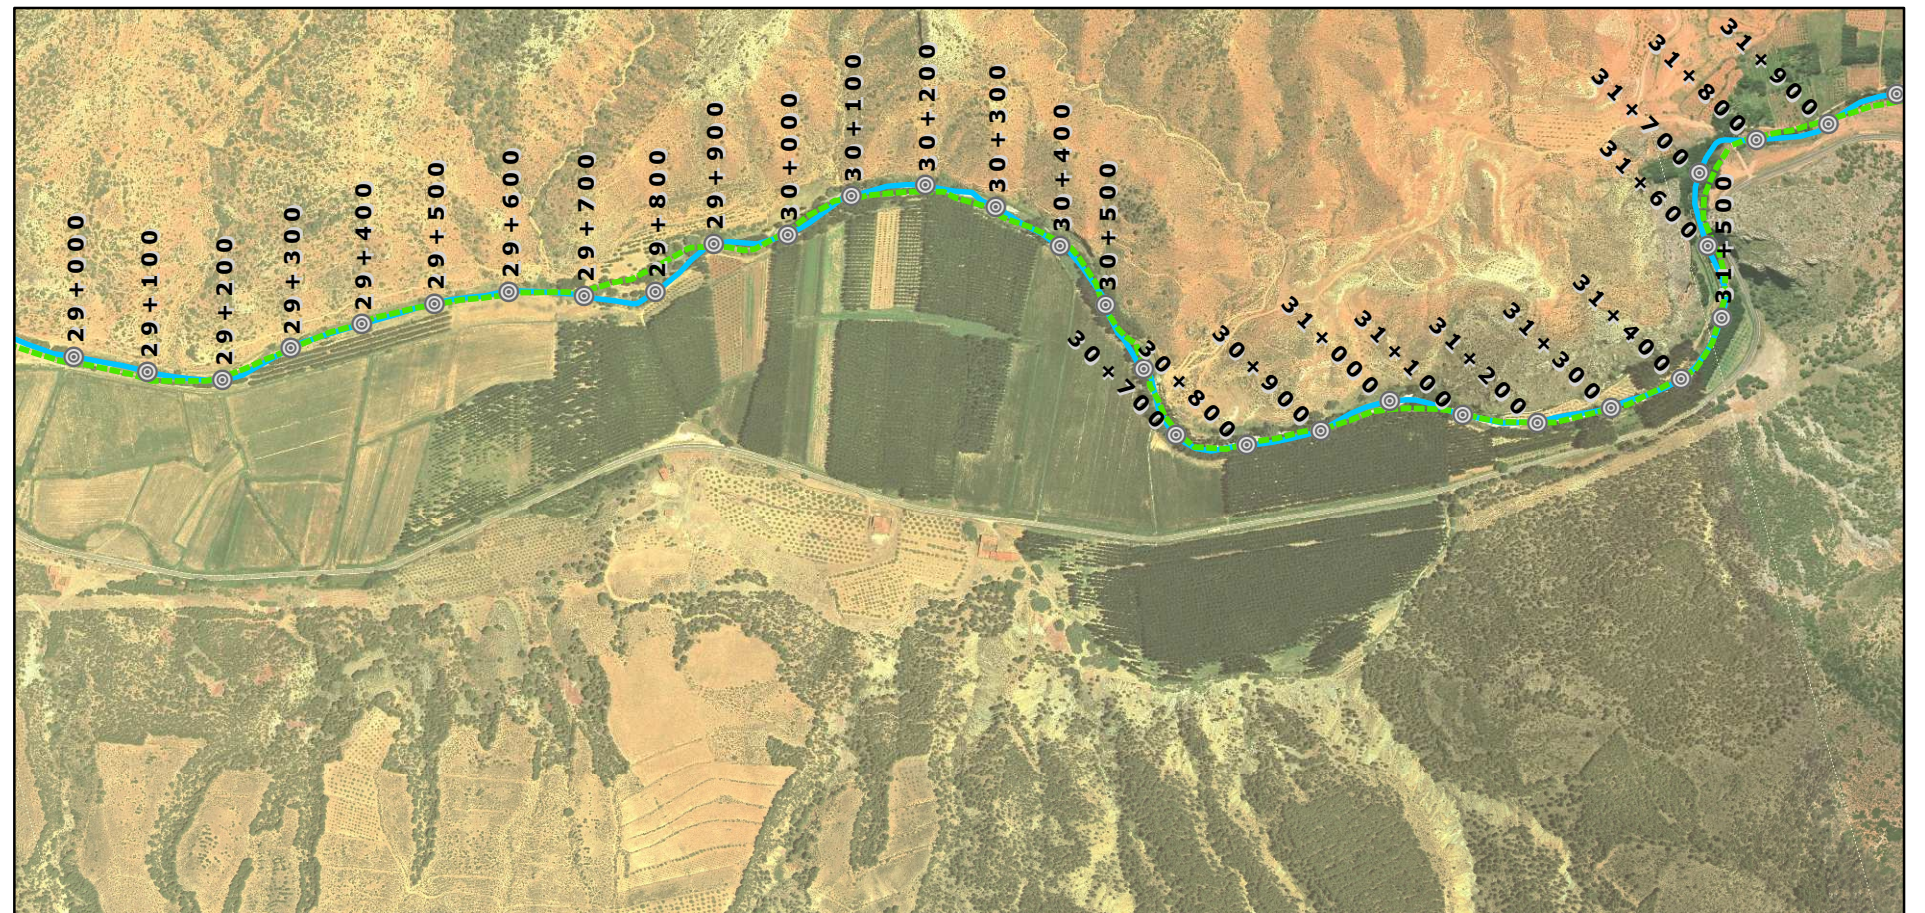

Ortofoto año 1956

Ortofoto año 2005

**Leyenda**

- ⊙ Punto kilométrico cada 100m
- Tramo del río Turia año 1956
- Tramo del río Turia